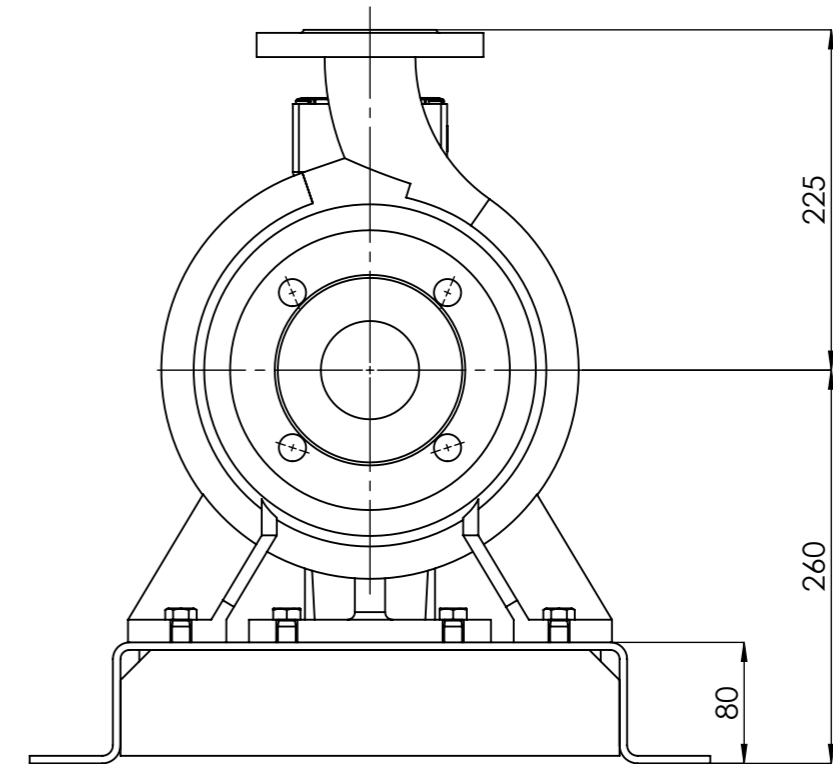

# NHVe.40-250 [2,2 kW] n= 1450 obr/min

NHVe.40-250	2,2kW/1450 rpm	 Grudziądz Ul. Droga Jeziorna 8
	100-4	