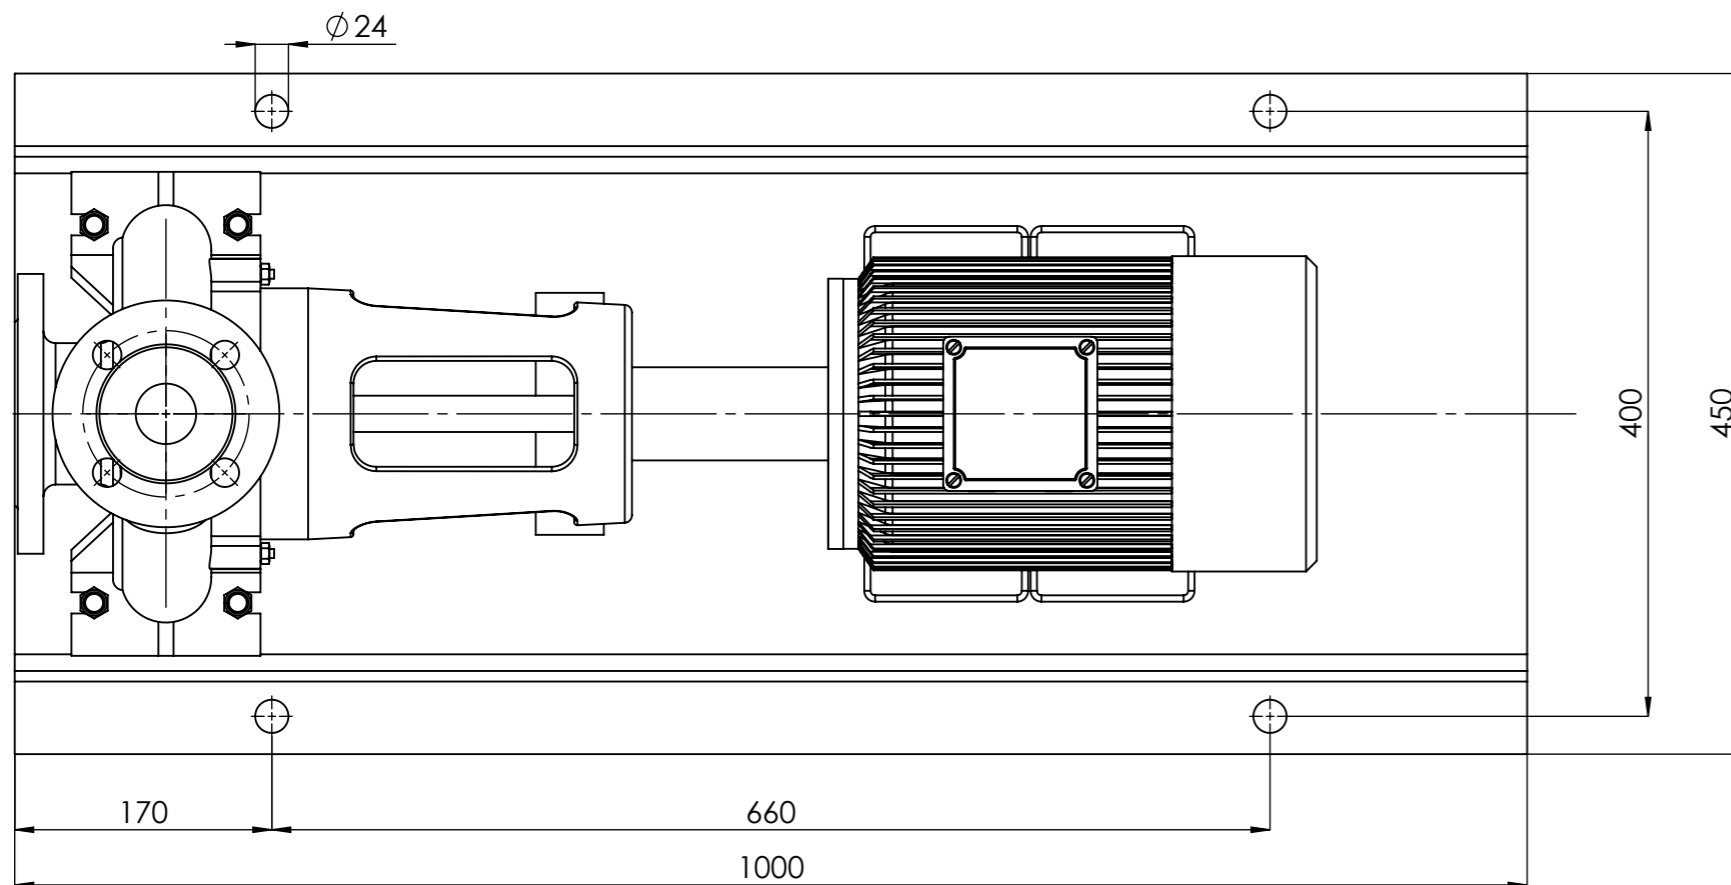

# NHVe.40-250 [2,2 kW] n= 1450 obr/min

NHVe.40-250	2,2kW/1450 rpm	 Grudziądz Ul. Droga Jeziorna 8
	100-4	