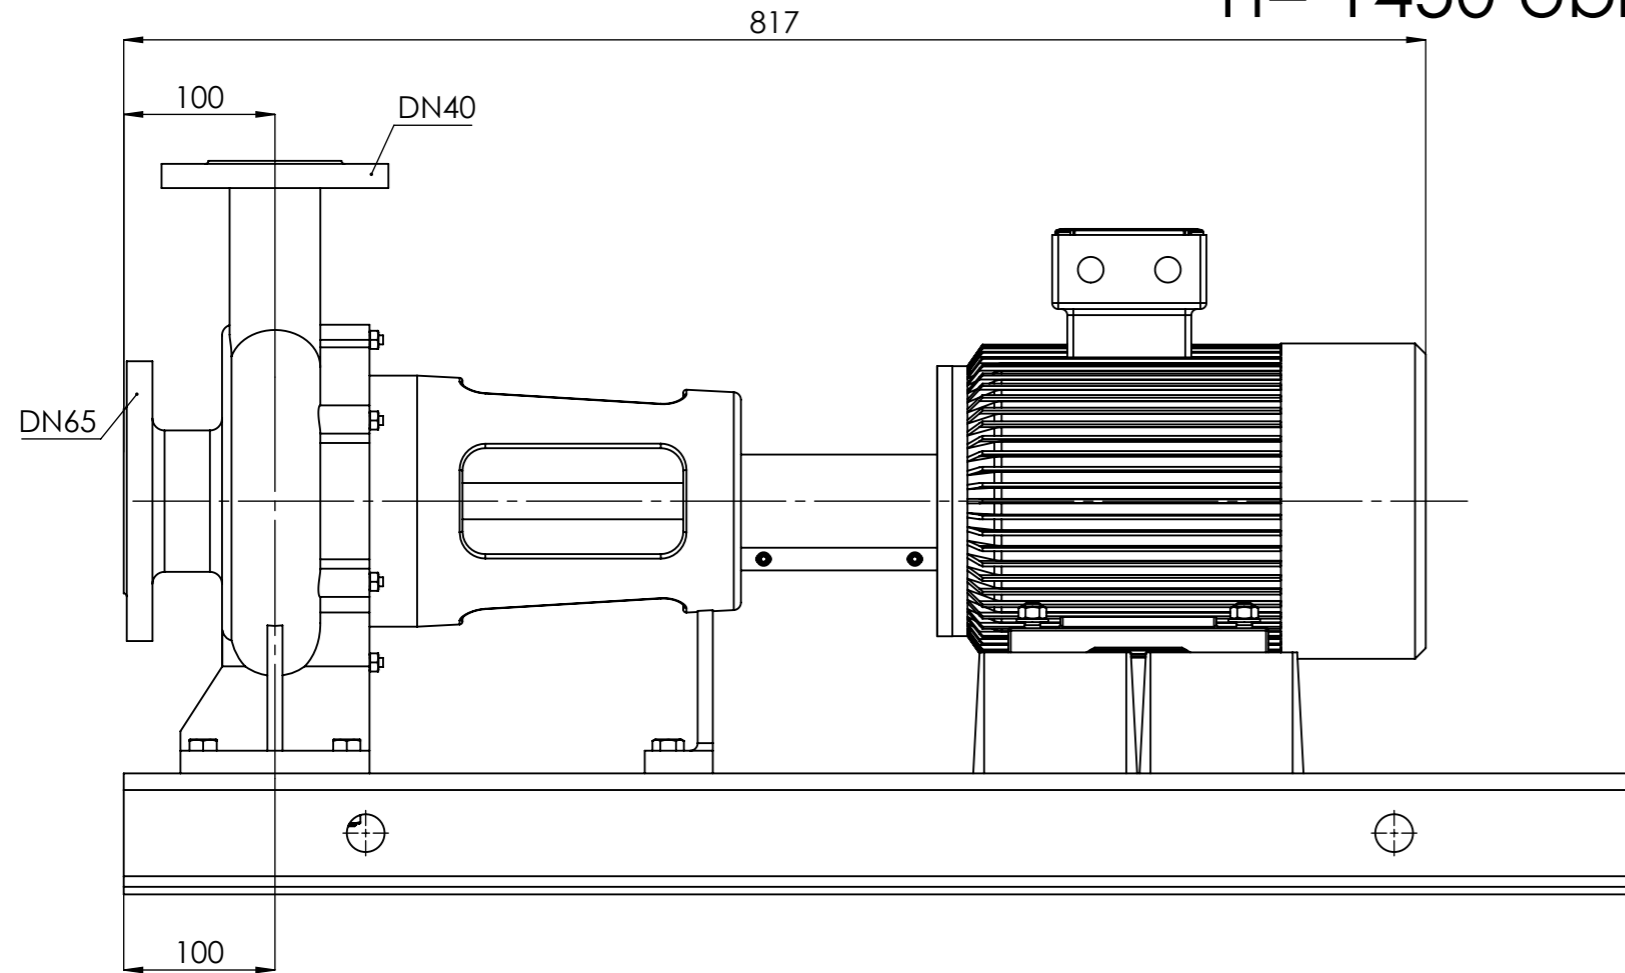

# NHVe.40-250 [2,2 kW] n= 1450 obr/min

NHVe.40-250	2,2kW/1450 rpm	 Grudziądz Ul. Droga Jeziorna 8
	100-4	