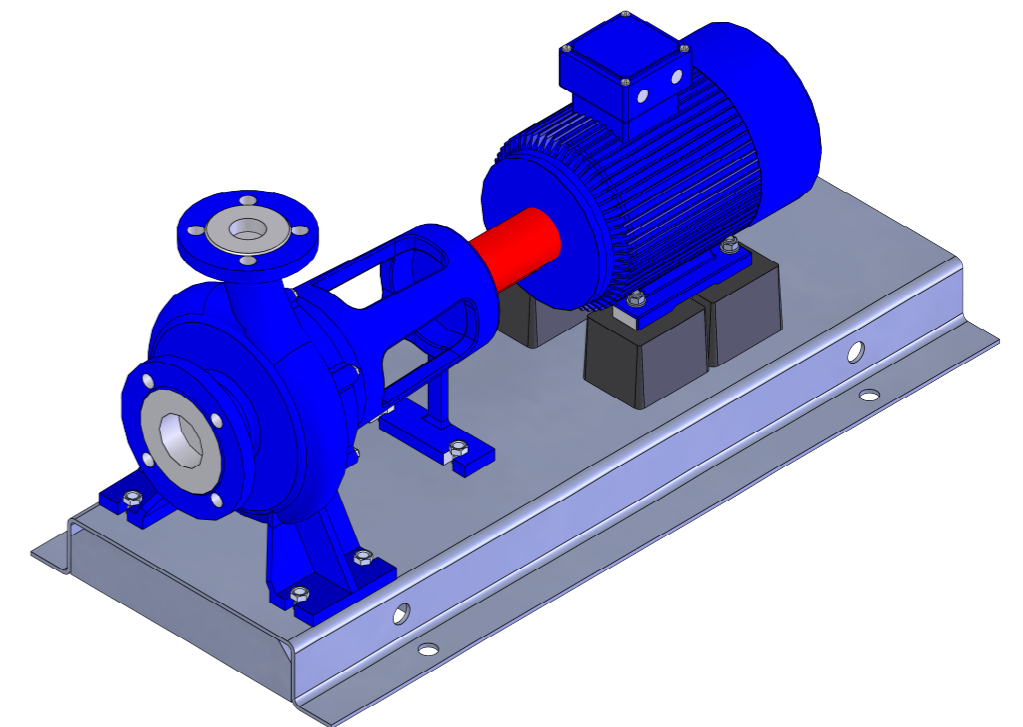

# NHVe.40-250 [2,2 kW] n= 1450 obr/min

NHVe.40-250	2,2kW/1450 rpm	 Grudziądz Ul. Droga Jeziorna 8
	100-4	